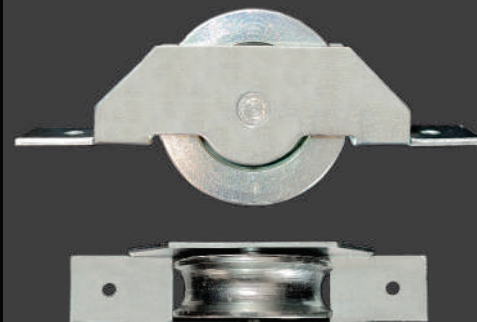

CÓD: 1045

MATERIAL: AÇO / NYLON
 CORES: NATURAL / BRANCO
 MEDIDAS: 70 MM

**ROLDANA PORTÃO 50
AÇO CANAL V**

CÓD: 1046

MATERIAL: AÇO
 CORES: NATURAL / METAL
 MEDIDAS: 50 MM

**ROLDANA PORTÃO 50
AÇO CANAL CONCAVO**