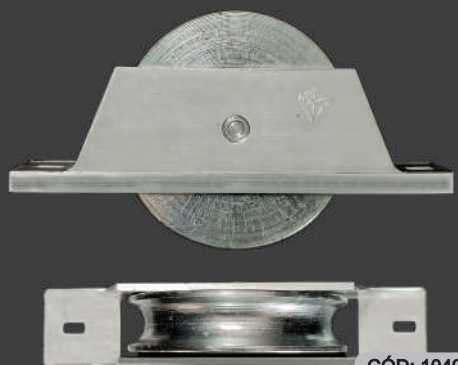

CÓD: 1045

MATERIAL: AÇO / NYLON
 CORES: NATURAL / BRANCO
 MEDIDAS: 70 MM

**ROLDANA PORTÃO 50
AÇO CANAL V**

CÓD: 1046

MATERIAL: AÇO
 CORES: NATURAL / METAL
 MEDIDAS: 50 MM

**ROLDANA PORTÃO 50
AÇO CANAL CONCAVO**

CÓD: 1047

MATERIAL: AÇO
 CORES: NATURAL / METAL
 MEDIDAS: 50 MM

**ROLDANA PORTÃO 70
AÇO CANAL V**

CÓD: 1048

MATERIAL: AÇO
 CORES: NATURAL / METAL
 MEDIDAS: 70 MM

**ROLDANA PORTÃO 70
AÇO CANAL CONCAVO**

CÓD: 1049