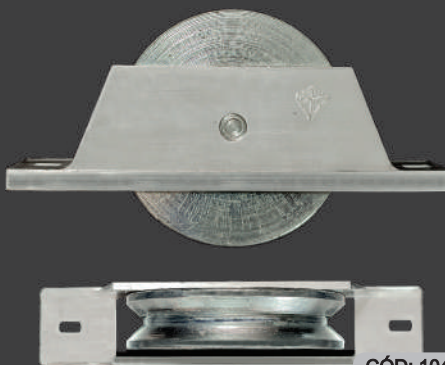

CÓD: 1045

MATERIAL: AÇO / NYLON
 CORES: NATURAL / BRANCO
 MEDIDAS: 70 MM

**ROLDANA PORTÃO 50
AÇO CANAL V**

CÓD: 1046

MATERIAL: AÇO
 CORES: NATURAL / METAL
 MEDIDAS: 50 MM

**ROLDANA PORTÃO 50
AÇO CANAL CONCAVO**

CÓD: 1047

MATERIAL: AÇO
 CORES: NATURAL / METAL
 MEDIDAS: 50 MM

**ROLDANA PORTÃO 70
AÇO CANAL V**

CÓD: 1048

MATERIAL: AÇO
 CORES: NATURAL / METAL
 MEDIDAS: 70 MM

**ROLDANA PORTÃO 70
AÇO CANAL CONCAVO**

CÓD: 1049