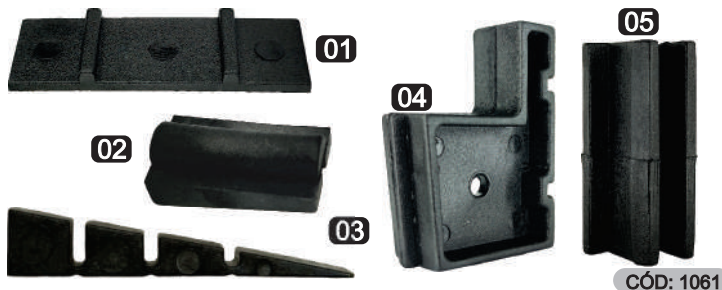

KIT BATENTE 2 FOLHAS

CÓD: 1061

ACESSÓRIOS: 01: 02 PÇ - 02: 02 PÇ - 03: 02 PÇ - 04: 02 PÇ
05: 01 PÇ.

CORES: BRANCO / CINZA / PRETO