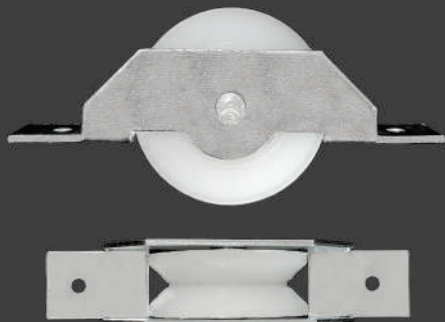

POLIA 60

CÓD: 1041

MATERIAL: NYLON
CORES: BRANCO
MEDIDAS: 60 MM

**ROLDANA PORTÃO 50
NYLON CANAL V**

CÓD: 1042

MATERIAL: AÇO / NYLON
 CORES: NATURAL / BRANCO
 MEDIDAS: 50 MM

**ROLDANA PORTÃO 50
NYLON CANAL CONCAVO**