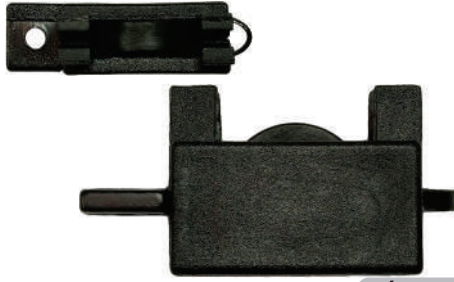

**ROLDANA DE JANELA
MINI**

CÓD: 1031

MATERIAL: POLIMERO
CORES: PRETO
MEDIDAS: —

ROLDANA DE JANELA

CÓD: 1032

MATERIAL: POLIMERO
CORES: PRETO
MEDIDAS: —

ROLDANA MODULO PRATICO

CÓD: 1033