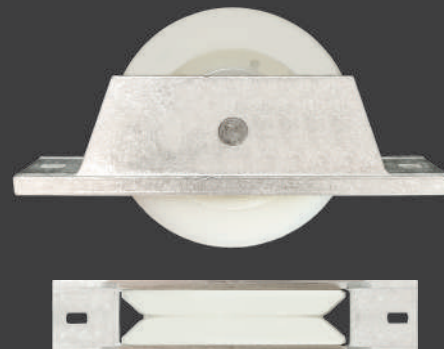

**ROLDANA PORTÃO 70
NYLON CANAL V**

CÓD: 1044

MATERIAL: AÇO / NYLON
CORES: NATURAL / BRANCO
MEDIDAS: 70 MM