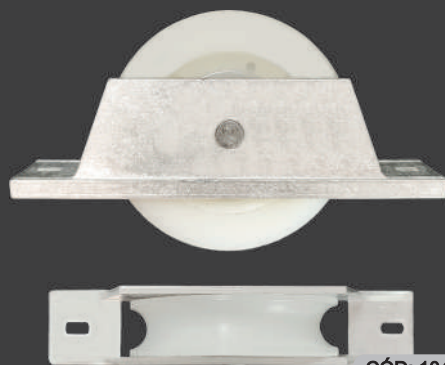

CÓD: 1043

MATERIAL: AÇO / NYLON
 CORES: NATURAL / BRANCO
 MEDIDAS: 50 MM

**ROLDANA PORTÃO 70
NYLON CANAL V**

CÓD: 1044

MATERIAL: AÇO / NYLON
 CORES: NATURAL / BRANCO
 MEDIDAS: 70 MM

**ROLDANA PORTÃO 70
NYLON CANAL CONCAVO**