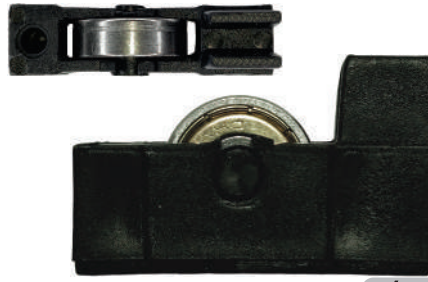

ROLDANA KIT PIA

CÓD: 1034

MATERIAL: POLIMERO
CORES: PRETO
MEDIDAS: —