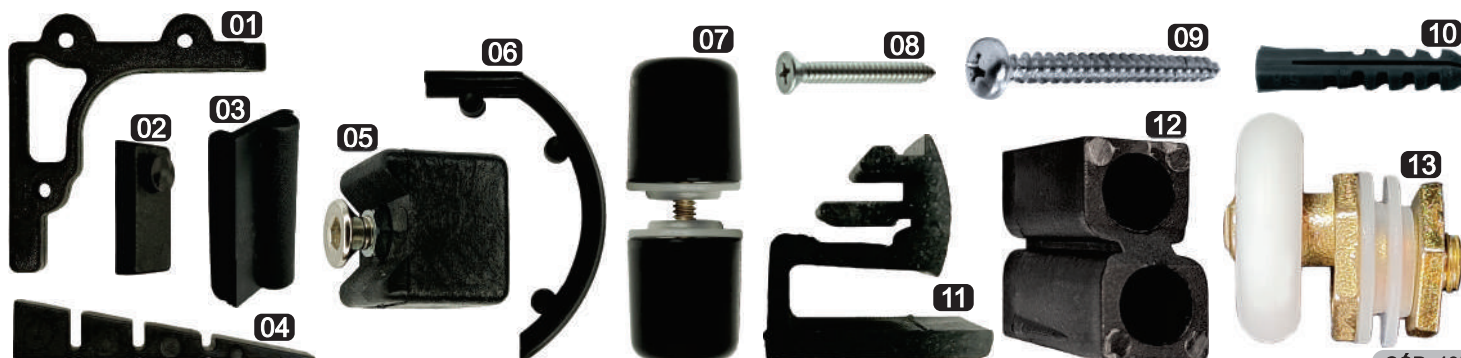

KIT F1 SUPRA

6mm / 8mm

CORES:

BRANCO / PRETO / NATURAL / FOSCO / BRONZE

CÓD: 1051

ACESSÓRIOS: 01:BATENTE SUPERIOR DE BOX (01 PÇ) - 02:BATENTE 1405 (02 PÇ) - 03:TRAVA DO FIXADOR (02 PÇ) - 04:CUNHA PEQ (02 PÇ) - 05:BATENTE INFERIOR DE REGULAGEM (01 PÇ) - 06:ARREMATE TRILHO (02 PÇ) - 07:PUXADOR BOX LISO (01 PÇ) - 08:PARAFUSO PHILLIPS (05 PÇ) - 09:PARAFUSO ATARRAXANTE PANELA (04 PÇ) - 10:BUCHA (08 PÇ) - 11:GUIA BOX (01 PÇ) - 12:FIXADOR (02 PÇ) - 13:ROLDANA 1125 EXCÊNTRICA (02 PÇ).