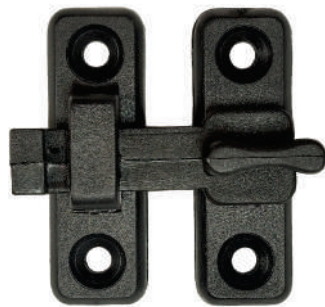

TRANQUETA SIMPLES COM TRAVA / SEM TRAVA

CÓD: 1136

MATERIAL: **NYLON**
CORES: **BRANCO/CINZA/PRETO**
MEDIDAS: **—**