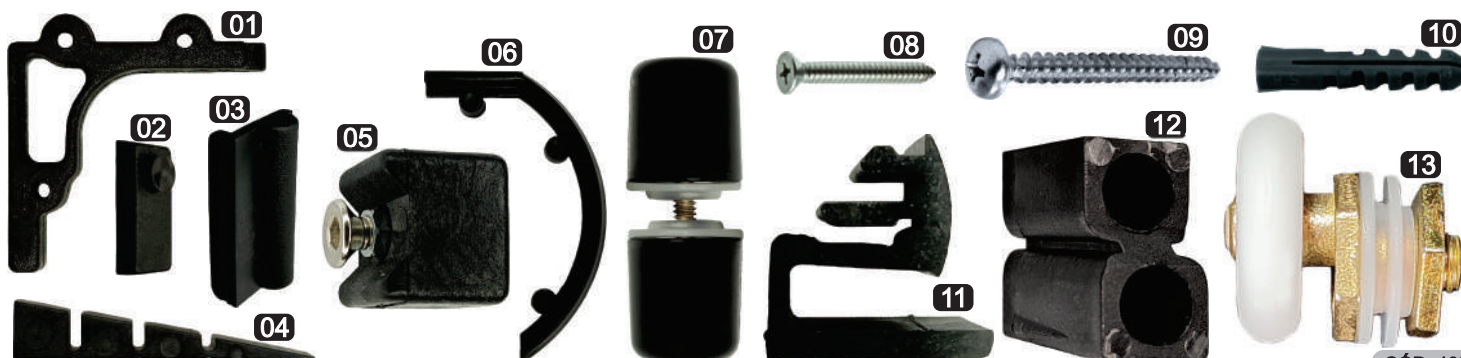

KIT F2 SUPRA

6mm / 8mm

CORES:

BRANCO / PRETO / NATURAL / FOSCO / BRONZE

CÓD: 1054

ACESSÓRIOS: 01:BATENTE SUPERIOR DE BOX (01 PÇ) - 02:BATENTE 1405 (02 PÇ) - 03:TRAVA DO FIXADOR (02 PÇ) - 04:CUNHA PEQ (02 PÇ) - 05:BATENTE INFERIOR DE REGULAGEM (01 PÇ) - 06:ARREIMATE TRILHO (02 PÇ) - 07:PUXADOR BOX LISO (01 PÇ) - 08:PARAFUSO PHILLIPS (05 PÇ) - 09:PARAFUSO ATARRAXANTE PANELA (04 PÇ) - 10:BUCHA (08 PÇ) - 11:GUIA BOX (01 PÇ) - 12:FIXADOR (02 PÇ) - 13:ROLDANA 1125 EXCÊNTRICA (02 PÇ).