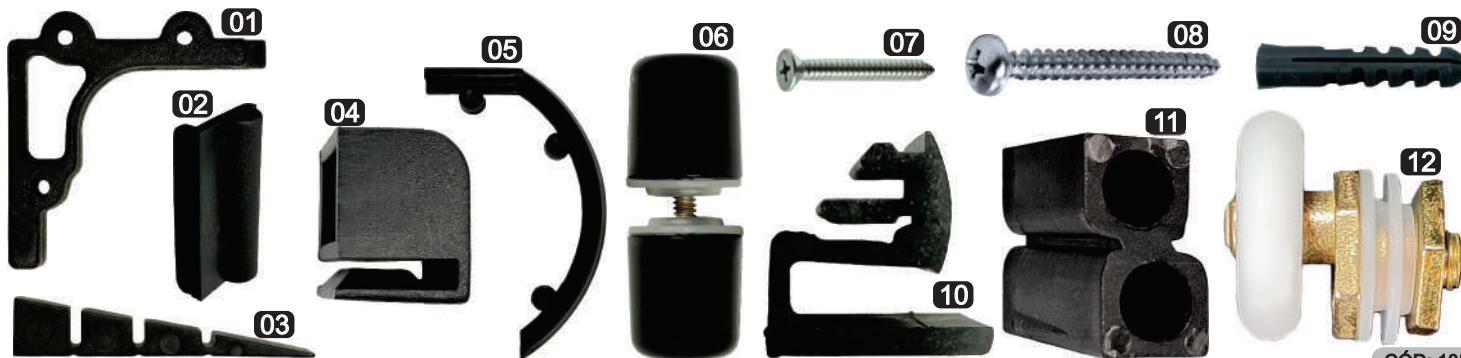

OPÇÕES:

KIT'S PODEM SER PRODUZIDOS CONFORME CONFIGURAÇÃO DO CLIENTE - CONSULTE NOSSO TELE-VENDAS

KIT F2

6mm / 8mm

CORES:

BRANCO / PRETO / NATURAL / FOSCO / BRONZE

CÓD: 1053

ACESSÓRIOS: 01:BATENTE SUPERIOR DE BOX (02 PÇ) - 02:TRAVA DO FIXADOR (02 PÇ) - 03:CUNHA PEQUENA (04 PÇ) - 04:BATENTE INFERIOR DE BOX (02 PÇ) - 05:ARREIMATE TRILHO (02 PÇ) - 06:PUXADOR BOX LISO (01 PÇ) - 07:PARAFUSO PHILLIPS (05 PÇ) - 08:PARAFUSO ATARRAXANTE PANELA (04 PÇ) - 09:BUCHA (08 PÇ) - 10:GUIA BOX (01 PÇ) - 11:FIXADOR (02 PÇ) - 12:ROLDANA 1125 EXCÊNTRICA (02 PÇ).