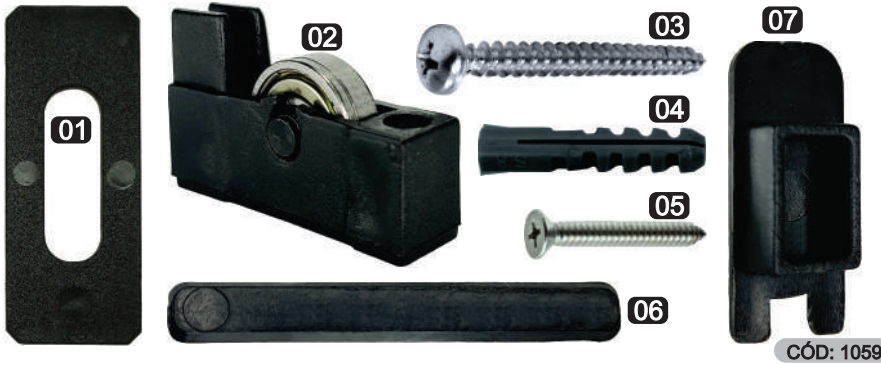

KIT PIA

CÓD: 1059

ACESSÓRIOS: 01: 02 PÇ - 02: 02 PÇ - 03: 02 PÇ - 04: 02 PÇ - 05: 01 PÇ.

CORES: BRANCO / CINZA / PRETO