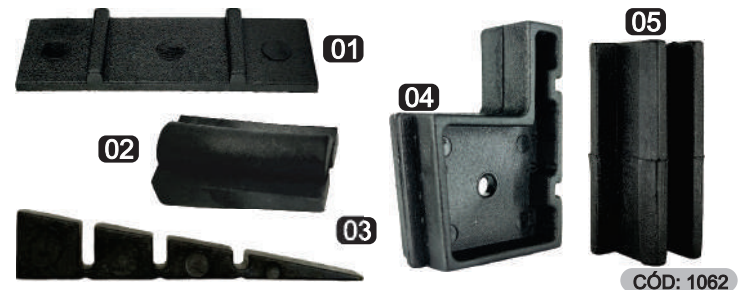

KIT BATENTE 2 FOLHAS

CÓD: 1061

ACESSÓRIOS: 01: 02 PÇ - 02: 02 PÇ - 03: 02 PÇ - 04: 02 PÇ
05: 01 PÇ.

CORES: BRANCO / CINZA / PRETO

KIT BATENTE 4 FOLHAS

CÓD: 1062

ACESSÓRIOS: 01: 04 PÇ - 02: 04 PÇ - 03: 04 PÇ - 04: 04 PÇ
05: 02 PÇ.