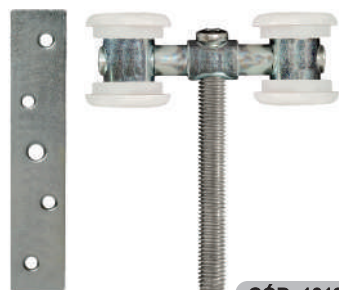

**ROLDANA 1150
QUADRUPLA MEIA CANA**

CÓD: 1019

MATERIAL: POLIACETAL
CORES: —
MEDIDAS: 8MM / 10MM