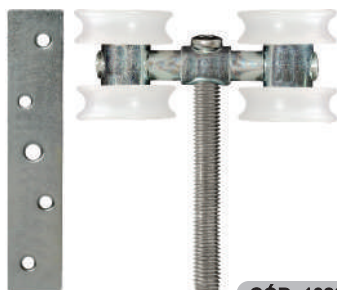

CÓD: 1018

MATERIAL: POLIACETAL
CORES: —
MEDIDAS: 8MM / 10MM

**ROLDANA 1150
QUADRUPLA MEIA CANA**

CÓD: 1019

MATERIAL: POLIACETAL
CORES: —
MEDIDAS: 8MM / 10MM

**ROLDANA 1150
QUADRUPLA CONCAVA**

CÓD: 1020

MATERIAL: POLIACETAL
CORES: —
MEDIDAS: 8MM / 10MM