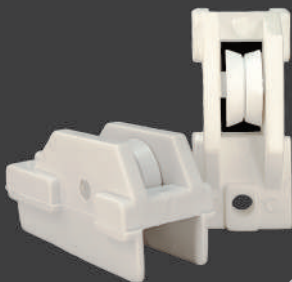

ROLDANA JANELA COM ENCAIXE EIXO LATÃO

CÓD: 1039

MATERIAL: NYLON
CORES: BRA / NAT / FOS
MEDIDAS: —