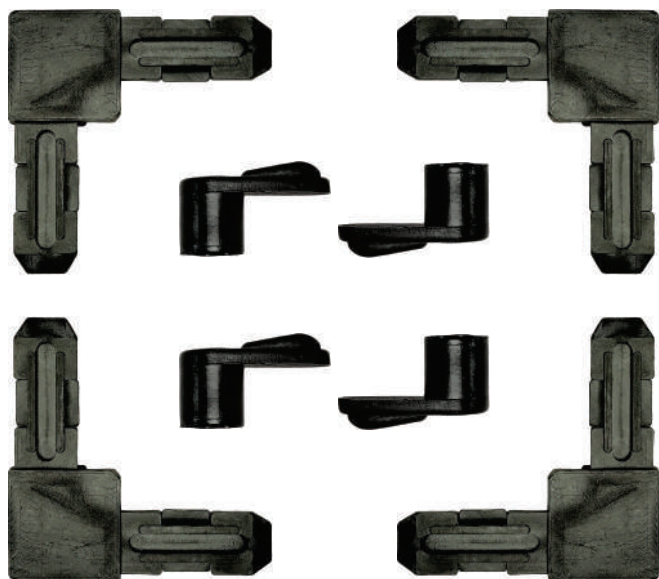

KIT CANTONEIRA + TRAVA TELA MOSQUETEIRO

CÓD: 1132

MATERIAL: POLIMERO
 CORES: BRANCO/BRONZE/CINZA NATURAL FOSCO/PRETO

CURVA CORRIMÃO CHATA

OPÇÕES: DIREITA / ESQUERDA

CÓD: 1134

MATERIAL: NYLON
 CORES: BRANCO/CINZA/PRETO
 MEDIDAS: —