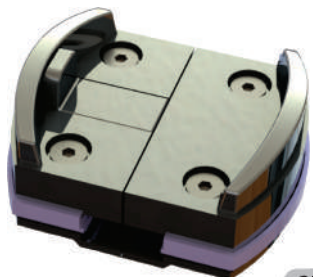

BATE FECHA VIDRO/VIDRO

CÓD: 1093

MATERIAL: ZAMAC
CORES: BRANCO/PRETO/NATURAL FOSCO/BRONZE/CROMO

BATE FECHA VIDRO/ALVENARIA

CÓD: 1094

MATERIAL: ZAMAC
CORES: BRANCO/PRETO/NATURAL FOSCO/BRONZE/CROMO

**PUXADOR INOX H
REDONDO 450**