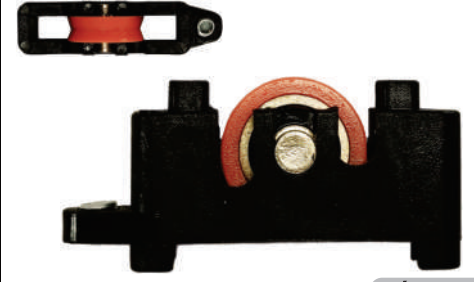

MATERIAL: POLIMERO
CORES: PRETO
MEDIDAS: —

ROLDANA KIT PIA

CÓD: 1034

MATERIAL: POLIMERO
CORES: PRETO
MEDIDAS: —

ROLDANA MASTER

CÓD: 1035

MATERIAL: POLIMERO
CORES: PRETO / LARANJA
MEDIDAS: 8MM / 10MM

ROLDANA 25 SUPREMA SIMPLES