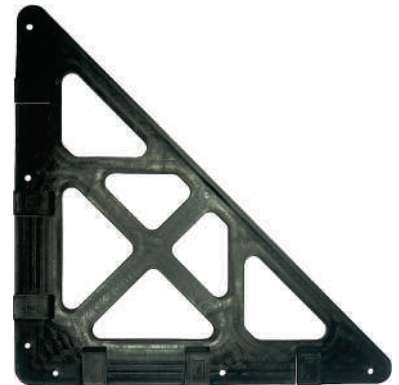

SUPORE VIDRO

CÓD: 1106

MATERIAL: ZAMAC
CORES: DIVERSAS
MEDIDAS: 10MM / 12MM

SUPORE VIDRO

CÓD: 1107

MATERIAL: ZAMAC
CORES: DIVERSAS
MEDIDAS: 15MM / 19MM

CONTRA MARCO

CÓD: 1109