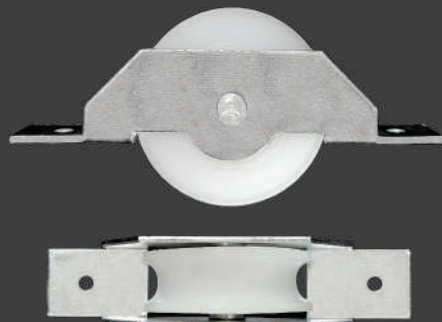

POLIA 60

CÓD: 1041

MATERIAL: NYLON
CORES: BRANCO
MEDIDAS: 60 MM

**ROLDANA PORTÃO 50
NYLON CANAL V**

CÓD: 1042

MATERIAL: AÇO / NYLON
 CORES: NATURAL / BRANCO
 MEDIDAS: 50 MM

**ROLDANA PORTÃO 50
NYLON CANAL CONCAVO**