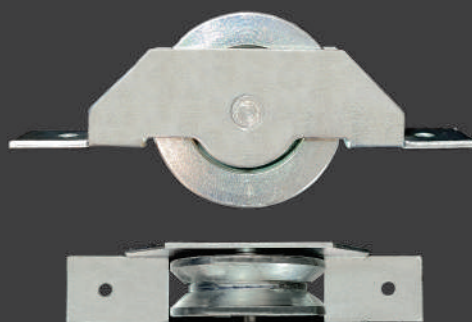

CÓD: 1043

MATERIAL: AÇO / NYLON
 CORES: NATURAL / BRANCO
 MEDIDAS: 50 MM

**ROLDANA PORTÃO 70
NYLON CANAL V**

CÓD: 1044

MATERIAL: AÇO / NYLON
 CORES: NATURAL / BRANCO
 MEDIDAS: 70 MM

**ROLDANA PORTÃO 70
NYLON CANAL CONCAVO**

CÓD: 1045

MATERIAL: AÇO / NYLON
 CORES: NATURAL / BRANCO
 MEDIDAS: 70 MM

**ROLDANA PORTÃO 50
AÇO CANAL V**

CÓD: 1046

MATERIAL: AÇO
 CORES: NATURAL / METAL
 MEDIDAS: 50 MM

**ROLDANA PORTÃO 50
AÇO CANAL CONCAVO**