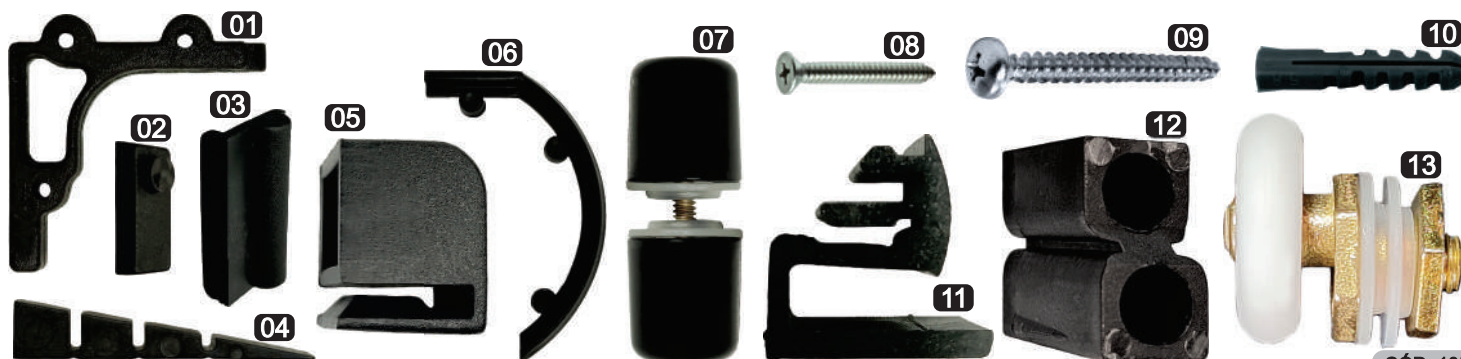

CÓD: 1045

MATERIAL: AÇO / NYLON
 CORES: NATURAL / BRANCO
 MEDIDAS: 70 MM

**ROLDANA PORTÃO 50
AÇO CANAL V**

CÓD: 1046

MATERIAL: AÇO
 CORES: NATURAL / METAL
 MEDIDAS: 50 MM

**ROLDANA PORTÃO 50
AÇO CANAL CONCAVO**

CÓD: 1047

MATERIAL: AÇO
 CORES: NATURAL / METAL
 MEDIDAS: 50 MM

**ROLDANA PORTÃO 70
AÇO CANAL V**

CÓD: 1048

MATERIAL: AÇO
 CORES: NATURAL / METAL
 MEDIDAS: 70 MM

**ROLDANA PORTÃO 70
AÇO CANAL CONCAVO**

CÓD: 1049

MATERIAL: AÇO
 CORES: NATURAL / METAL
 MEDIDAS: 70 MM

KIT F1

6mm / 8mm

CORES:

BRANCO / PRETO / NATURAL / FOSCO / BRONZE

CÓD: 1050

ACESSÓRIOS: 01:BATENTE SUPERIOR DE BOX (01 PÇ) - 02:BATENTE 1405 (02 PÇ) - 03:TRAVA DO FIXADOR (02 PÇ) - 04:CUNHA PEQ (02 PÇ) - 05:BATENTE INFERIOR DE BOX (01 PÇ) - 06:ARREMATE TRILHO (02 PÇ) - 07:PUXADOR BOX LISO (01 PÇ) - 08:PARAFUSO PHILLIPS (05 PÇ) - 09:PARAFUSO ATARRAXANTE PANELA (04 PÇ) - 10:BUCHA (08 PÇ) - 11:GUIA BOX (01 PÇ) - 12:FIXADOR (02 PÇ) - 13:ROLDANA 1125 EXCÊNTRICA (02 PÇ).