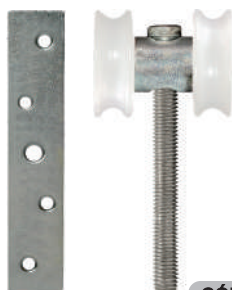

ROLAMENTO 608 CONCAVO

CÓD: 1016

MATERIAL: POLIACETAL
 CORES: BRANCO
 MEDIDAS: 8MM / 10MM

**ROLDANA 1150
DUPLA MEIA CANA**

CÓD: 1017

MATERIAL: POLIACETAL
CORES: —
MEDIDAS: 8MM / 10MM

**ROLDANA 1150
DUPLA CONCAVA**